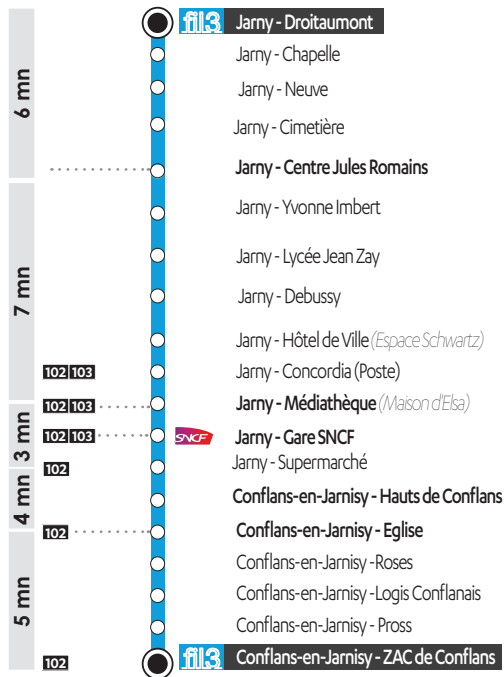

Ligne(s) en correspondance (s)

3 Jarny

Jarny Droitaumont > ZAC de Conflans

Jours de circulation

	LMMeJV	LMMeJVS	LMMeJVS	LMMeJVS	LMMeJVS	LMMeJVS	LMMeJVS	LMMeJVS	LMMeJVS	LMMeJVS	LMMeJVS	LMMeJVS
Jarny - Droitaumont	07:30	08:30	09:30	10:30	11:30	12:30	13:30	14:30	15:30	16:30	17:30	18:30
Jarny - Chapelle	07:31	08:31	09:31	10:31	11:31	12:31	13:31	14:31	15:31	16:31	17:31	18:31
Jarny - Neuve	07:32	08:32	09:32	10:32	11:32	12:32	13:32	14:32	15:32	16:32	17:32	18:32
Jarny - Cimetière	07:33	08:33	09:33	10:33	11:33	12:33	13:33	14:33	15:33	16:33	17:33	18:33
Jarny - Centre Jules Romains	07:34	08:34	09:34	10:34	11:34	12:34	13:34	14:34	15:34	16:34	17:34	18:34
Jarny - Yvonne Imbert	07:35	08:35	09:35	10:35	11:35	12:35	13:35	14:35	15:35	16:35	17:35	18:35
Jarny - Lycée Jean Zay	07:36	08:36	09:36	10:36	11:36	12:36	13:36	14:36	15:36	16:36	17:36	18:36
Jarny - Debussy	07:37	08:37	09:37	10:37	11:37	12:37	13:37	14:37	15:37	16:37	17:37	18:37
Jarny - Schwartz Hôtel de Ville	07:39	08:39	09:39	10:39	11:39	12:39	13:39	14:39	15:39	16:39	17:39	18:39
Jarny - Concordia (Poste)	07:40	08:40	09:40	10:40	11:40	12:40	13:40	14:40	15:40	16:40	17:40	18:40
Jarny - Médiathèque (Maison d'Elsa)	07:41	08:41	09:41	10:41	11:41	12:41	13:41	14:41	15:41	16:41	17:41	18:41
Jarny - Gare SNCF	07:43	08:43	09:43	10:43	11:43	12:43	13:43	14:43	15:43	16:43	17:43	18:43
Jarny - Supermarché	07:44	08:44	09:44	10:44	11:44	12:44	13:44	14:44	15:44	16:44	17:44	18:44
Conflans-en-Jarnisy - Hauts de Conflans	07:46	08:46	09:46	10:46	11:46	12:46	13:46	14:46	15:46	16:46	17:46	18:46
Conflans-en-Jarnisy - Eglise	07:48	08:48	09:48	10:48	11:48	12:48	13:48	14:48	15:48	16:48	17:48	18:48
Conflans-en-Jarnisy - Roses	07:49	08:49	09:49	10:49	11:49	12:49	13:49	14:49	15:49	16:49	17:49	18:49
Conflansen-Jarnisy - Logis Conflanais	07:50	08:50	09:50	10:50	11:50	12:50	13:50	14:50	15:50	16:50	17:50	18:50
Conflans-en-Jarnisy - Pross	07:51	08:51	09:51	10:51	11:51	12:51	13:51	14:51	15:51	16:51	17:51	18:51
Conflans-en-Jarnisy - ZAC de Conflans	07:52	08:52	09:52	10:52	11:52	12:52	13:52	14:52	15:52	16:52	17:52	18:52

Le respect des horaires est fonction des aléas de circulation.